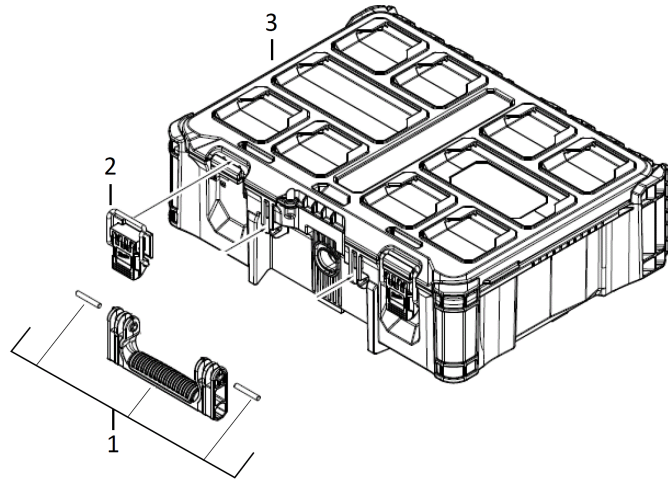

PACKOUT Deep Organiser - 1pc

4932478625 - PACKOUT DEEP ORGANISER - 4000503025

Position	Quantity	Description	Part number	EAN
0001	1	HANDLE	4931466514	4058546277314
0002	2	LATCH	4931466515	4058546277321
0003	1	GASKET	4931466516	4058546277338